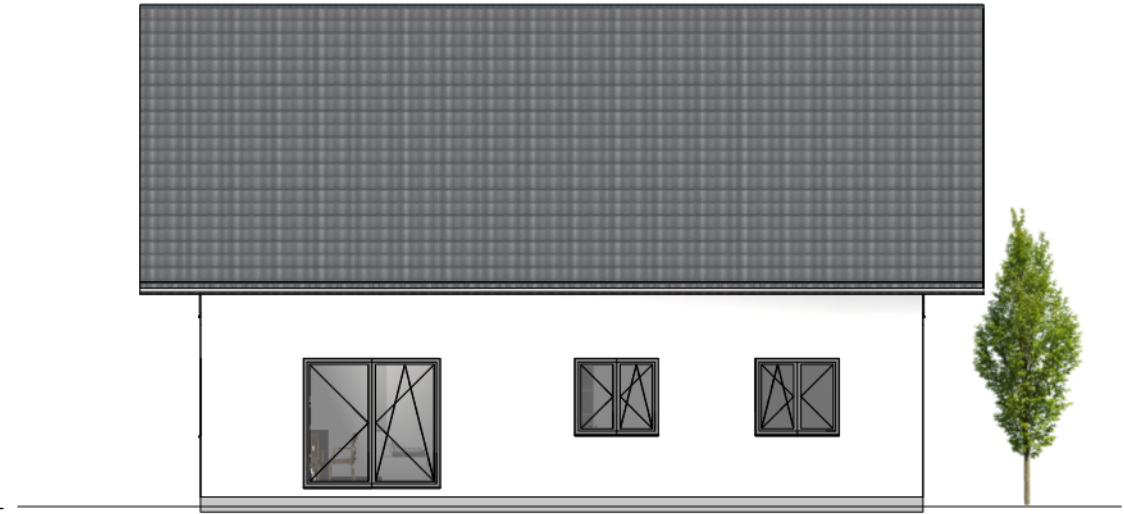

DN 38°
KN 100

mira - haus
willkommen zuhause

KfW-55

Effizienzhaus

G - 200 - 38 - 100

mira-haus
Tel.: 08334 - 988381
mail: mira-haus@online.de
® mira-haus