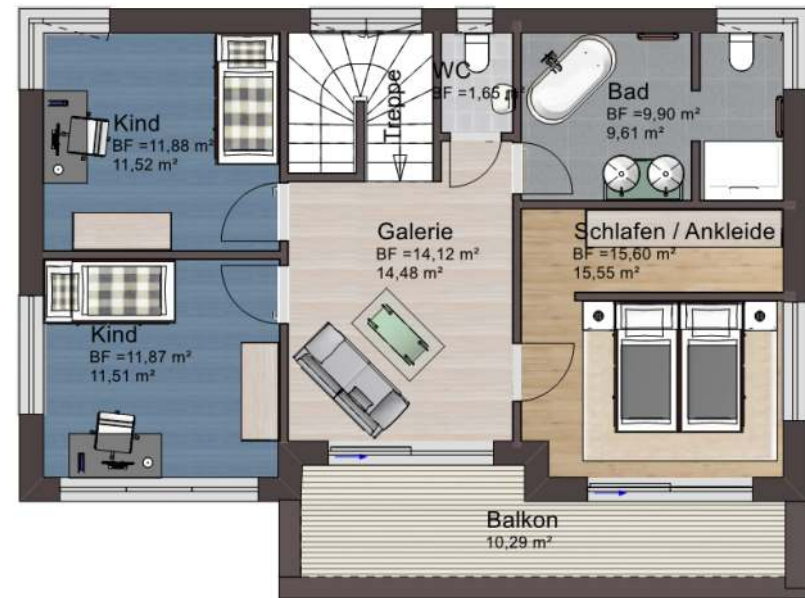

Fertighaus:

- Ausbauhaus

Rohbauhaus inkl. Dacheindeckung
Haustüre und Fassadenputz

- inkl. Innenausbau

wie Ausbauhaus jedoch inkl.
Elektro, Heizung-Sanitär-
Rohinstallation, Elektro
Schalterprogramm
Trockenbau, Spachtelarbeit Q2
Innentüren, Treppe, Sanitärobjekte
Fliesen - Arbeiten in
Bad, Gäste - WC

im Standard:

(inkl. Innenausbau)

- **Effizienz 55**
- **Thermo - Plus - Außenwand**
- **Luft - Wasser - Wärmepumpe**

- Fußbodenheizung im EG u. DG
- Architektenleistung
- Blower - Door - Test
- deutsches Zimmermannshaus
- hochwertige Materialien
- große Auswahl im Standard
- Fenster inkl. Rollläden
- 3-fach Thermoverglasung

Valencia 151

Haus mit Bodenplatte

Schlüsselfertig (Malerarbeiten und Bodenbeläge in
Eigenleistung)

Außenmaße	11,96 m x 8,98 m
Nutzfläche	151,68 m²
Kniestock	Vollgeschoss m
Dachform	Walmdach 28°
inkl. ca. 10,25 m² Balkon	

Grundrissänderungen, Erker, Gauben, Anbauten
möglich.

Siehe homepage: www.mira-haus.de
Fertighaus - Einfamilienhaus